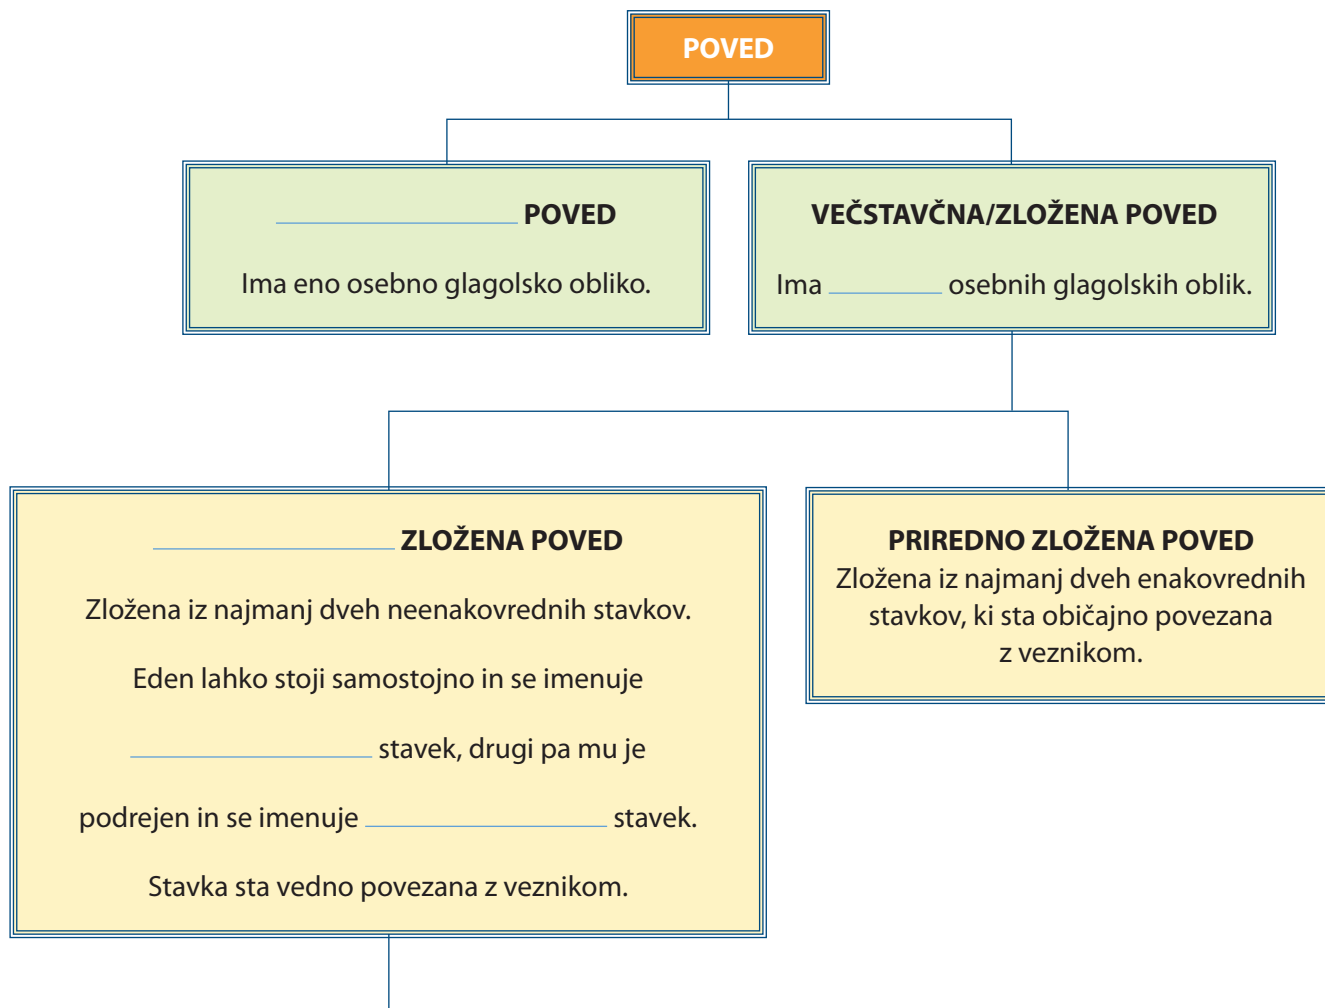

3. Ponovi, kar že veš o povedi. Dopolni shemo.

VRSTA ODVISNIKA	VPRAŠANJE
	<i>kdo ali kaj + povedek glavnega stavka</i>
<i>predmetni</i>	
	<i>(od/do) kdaj/koliko časa + povedek glavnega stavka</i>
<i>krajevni</i>	
<i>načinovni</i>	
	<i>zakaj + povedek glavnega stavka</i>
<i>namerni</i>	
	<i>kljub čemu + povedek glavnega stavka</i>
<i>pogojni</i>	
	<i>kateri + osebek/predmet/prislovno določilo glavnega stavka</i>